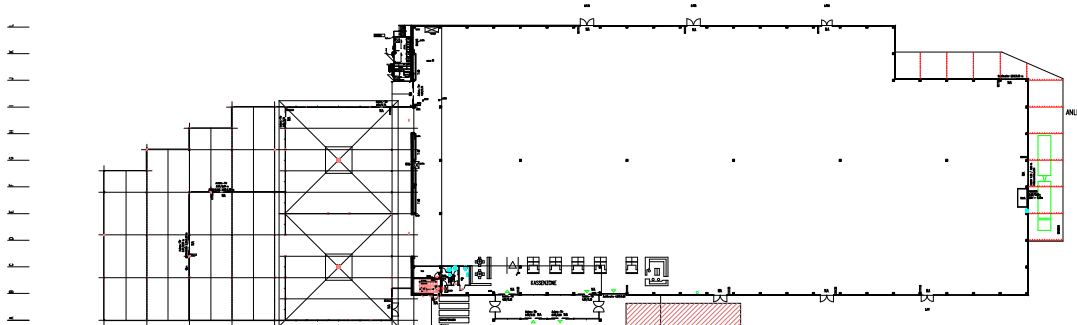

ERDGESCHOSS

GRUNDRISS UND SCHNITTE

PROJEKTE

- BILDUNG - SCHULEN ☐
- Dienstleistung - Verwaltung ☐
- Gewerbe - Industrie - Logistik ☒
- Nahrungsmittel - Fleischverarbeitung ☐
- Kommunale Bauten ☐
- Wohnbauten ☐
- Projektentwicklung ☐

NEUBAU EINES
HORN BACH - BAUMARKTES
IN PASSAU

BAUSTOFFMARKT
UND GARTENMARKT

NEUBAU EINES
BAUSTOFFMARKTES

AIDENBERGER WALTER
ARCHITEKT
NIBELUNGENSTRASSE 28
94032 PASSAU
phone 0851-988311-0 fax 0851-51071
e-mail info@architekt-aidenberger.de