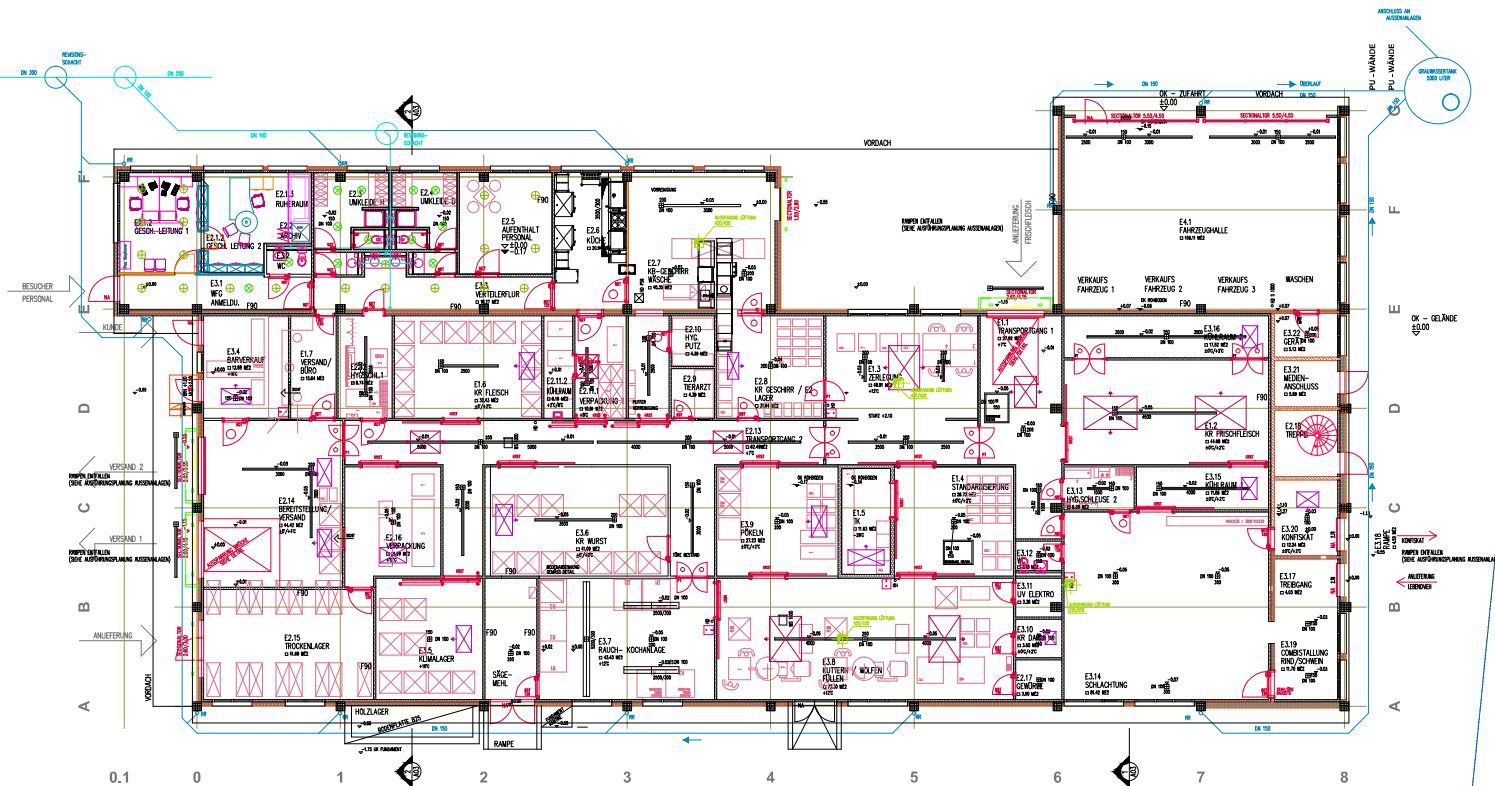

ANSICHT VON NORDEN

ANSICHT VON OSTEN

ANSICHT VON WESTEN

ANSICHT VON SÜDEN

GRUNDRISS

## PROJEKTE

- BILDUNG - SCHULEN
- Dienstleistung - VERWALTUNG
- GERWERBE - INDUSTRIE - LOGISTIK
- NAHRUNGSMITTEL - FLEISCHVERARBEITUNG
- KOMMUNALE BAUTEN
- WOHNBAUTEN
- PROJEKTENTWICKLUNG

NEUBAU EINES  
EU- FLEISCHWARENBETRIEBES  
METZGEREI LANG IN BAD BIRNBACH

BAUHERR:  
GEORG LANG, BAD BIRNBACH

BAUZEIT : 1999 - 2000

NEUBAU EINES EU-  
FLEISCHWARENBETRIEBES

AIDENBERGER WALTER  
ARCHITEKT  
NIBELUNGENSTRASSE 28  
94032 PASSAU  
phone 0851-988311-0 fax 0851-51071  
e-mail info@architekt-aidenberger.de