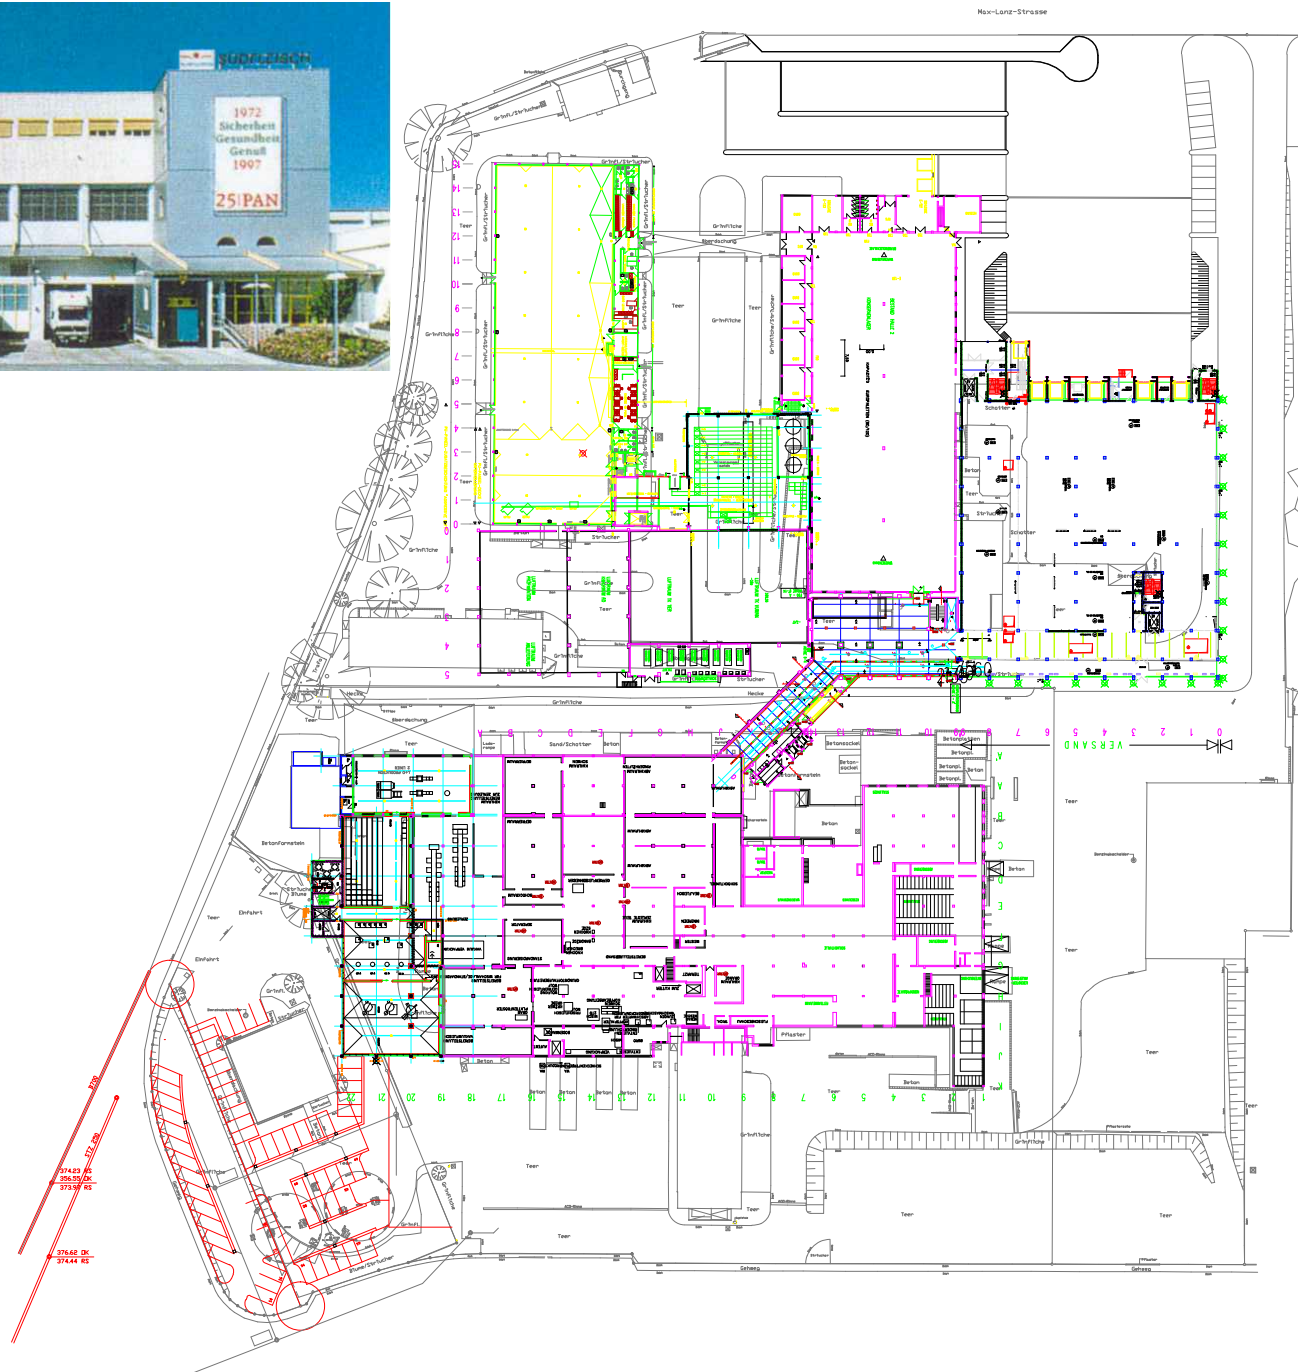

SÜDFLEISCH AG PFARRKIRCHEN

GESAMTANLAGE

PROJEKTE

- BILDUNG - SCHULEN
- Dienstleistung - Verwaltung
- Gewerbe - Industrie - Logistik
- Nahrungsmittel - Fleischverarbeitung
- Kommunale Bauten
- Wohnbauten
- Projektentwicklung

NEUBAU, ERWEITERUNG UND
MODERNISIERUNG DES
FLEISCHZENTRUMS PFARRKIRCHEN

BAUHERR: SÜDFLEISCH AG

BAUZEIT : 1988-1992

NEUBAU ERWEITERUNG UND
MODERNISIERUNG
FLEISCHZENTRUM
PFARRKIRCHEN

AIDENBERGER WALTER
ARCHITEKT
NIBELUNGENSTRASSE 28
94032 PASSAU
phone 0851-988311-0 fax 0851-51071
e-mail info@architekt-aidenberger.de